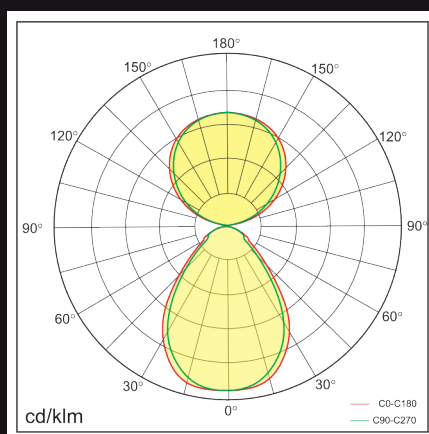

* schwarz auf Bestellung - Lieferzeit 10-12 Wochen

Dieser Artikel ist online erhältlich unter www.lamero-tech.ch

Lausen im September 2022 / Modell- und Preisänderungen jederzeit vorbehalten.