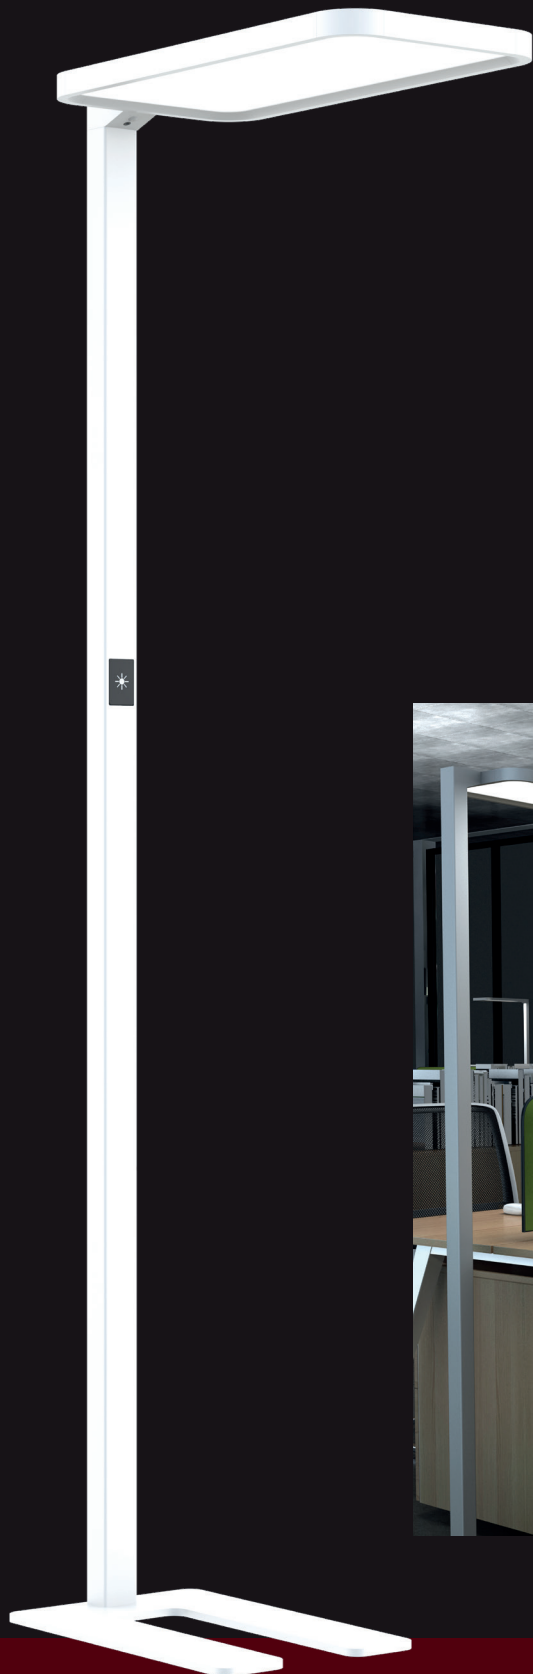

LAMERO
TECH

light up your life

Büro-Stehleuchte **Maia**

silber, weiss, schwarz*
Gehäuse aus Aluminium, 80 W, 8000 lm,
Indirekt 40 W / 4000 lm, dimmbar
Direkt 40 W / 4000 lm, dimmbar
mit Bewegungs- und Tageslichtsensor

September 2022

LAMERO-TECH AG
Industriestrasse 38
4415 Lausen

+41 61 927 10 00
info@lamero-tech.ch
www.lamero-tech.ch

Büro-Stehleuchte Maia

silber
LAM-274-03-31-0007

weiss
LAM-274-03-31-0008

schwarz*
LAM-274-03-31-0012

Spezifikation

| | |
|---------------------------|-------------------------|
| Abstrahlwinkel | ↑110°/↓90° |
| Länge Leuchtenkopf | 692 mm |
| Höhe | 1950 mm |
| Leistung | 80 W |
| Lichtstrom | 8'000 lm |
| Lichtfarbe | 4'000 K |
| Farbwiedergabe (CRI) | >80 |
| Betriebsart Konstantstrom | AC200 - 240 V |
| Dimmbar | Ja |
| Energieeffizienzklasse | F |
| Gehäusefarbe | silber, weiss, schwarz* |
| Gehäuseform | Rechteckig |
| Gehäusematerial | Aluminium-Druckguss |
| Lebensdauer | >50'000 h |
| Schutzart | IP 20 |
| UGR | <18 |
| Gewicht | 17.1 kg. |