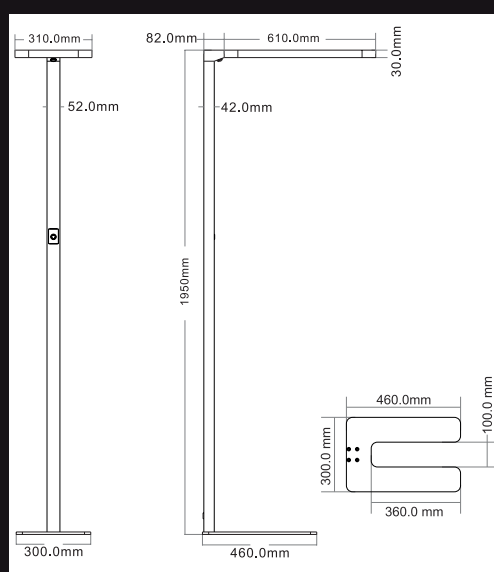

Spezifikation

| | |
|---------------------------|-------------------------|
| Abstrahlwinkel | ↑110°/↓90° |
| Länge Leuchtenkopf | 692 mm |
| Höhe | 1950 mm |
| Leistung | 80 W |
| Lichtstrom | 8'000 lm |
| Lichtfarbe | 4'000 K |
| Farbwiedergabe (CRI) | >80 |
| Betriebsart Konstantstrom | AC200 - 240 V |
| Dimmbar | Ja |
| Energieeffizienzklasse | F |
| Gehäusefarbe | silber, weiss, schwarz* |
| Gehäuseform | Rechteckig |
| Gehäusematerial | Aluminium-Druckguss |
| Lebensdauer | >50'000 h |
| Schutzart | IP 20 |
| UGR | <18 |
| Gewicht | 17.1 kg. |