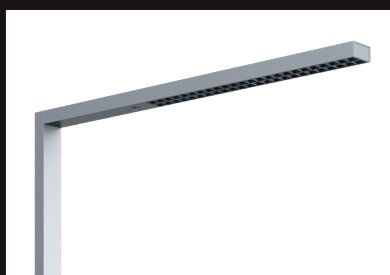

Büro-Stehleuchte Lerna

silber
LAM-274-03-31-0005