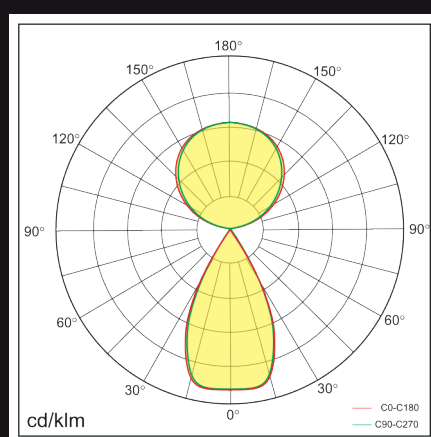

* schwarz auf Bestellung - Lieferzeit 10-12 Wochen

Dieser Artikel ist online erhältlich unter www.lamero-tech.ch

Lausen im September 2022 / Modell- und Preisänderungen jederzeit vorbehalten.