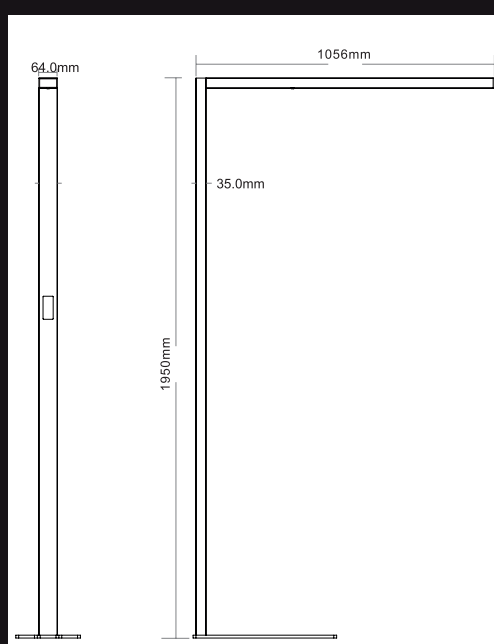

Spezifikation

Abstrahlwinkel	↑110°/↓50°
Länge Leuchtenkopf	1056 mm
Höhe	1950 mm
Leistung	80 W
Lichtstrom	9'600 lm
Lichtfarbe	4'000 K
Farbwiedergabe (CRI)	>80
Betriebsart Konstantstrom	AC200 - 240 V
Dimmbar	Ja
Energieeffizienzklasse	F
Gehäusefarbe	silber, weiss, schwarz*
Gehäuseform	Rechteckig
Gehäusematerial	Aluminium-Druckguss
Lebensdauer	>50'000 h
Schutzart	IP 20
UGR	<6
Gewicht	11.3 kg.