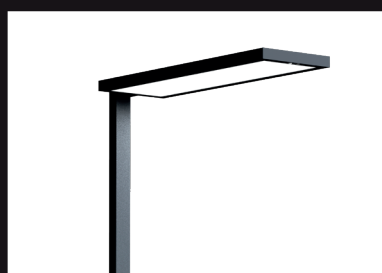

LAMERO
TECH

light up your life

Büro-Stehleuchte **Fulu**

silber, weiss, schwarz*

Gehäuse aus Aluminium, 100 W, 13500 lm,
Indirekt 80 W / 10500 lm, individuell dimmbar
Direkt 20 W / 3000 lm, individuell dimmbar
mit Bewegungs- und Tageslichtsensor

September 2022

LAMERO-TECH AG
Industriestrasse 38
4415 Lausen

+41 61 927 10 00
info@lamero-tech.ch
www.lamero-tech.ch

Büro-Stehleuchte Fulu

silber
LAM-274-03-31-0003

weiss
LAM-274-03-31-0004

schwarz*
LAM-274-03-31-0010

Spezifikation

Abstrahlwinkel	↑115°/↓75°
Länge Leuchtenkopf	835 mm
Höhe	1960 mm
Leistung	100 W
Lichtstrom	13'500 lm
Lichtfarbe	4'000 K
Farbwiedergabe (CRI)	>80
Betriebsart Konstantstrom	AC200 - 240 V
Dimmbar	Ja
Energieeffizienzklasse	F
Gehäusefarbe	silber, weiss, schwarz*
Gehäuseform	Rechteckig
Gehäusematerial	Aluminium-Druckguss
Lebensdauer	>50'000 h
Schutzart	IP 20
UGR	<14
Gewicht	15.1 kg.