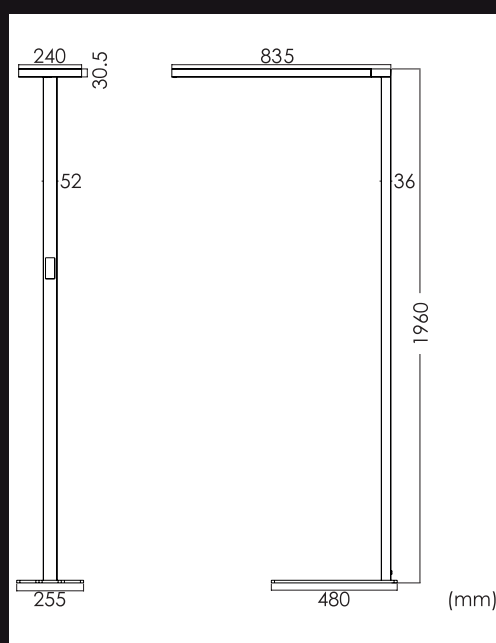

LAMERO
TECH

light up your life

Büro-Stehleuchte **Fulu**

silber, weiss, schwarz*

Gehäuse aus Aluminium, 100 W, 13500 lm,
Indirekt 80 W / 10500 lm, individuell dimmbar
Direkt 20 W / 3000 lm, individuell dimmbar
mit Bewegungs- und Tageslichtsensor

Spezifikation

Abstrahlwinkel	↑115°/↓75°
Länge Leuchtenkopf	835 mm
Höhe	1960 mm
Leistung	100 W
Lichtstrom	13'500 lm
Lichtfarbe	4'000 K
Farbwiedergabe (CRI)	>80
Betriebsart Konstantstrom	AC200 - 240 V
Dimmbar	Ja
Energieeffizienzklasse	F
Gehäusefarbe	silber, weiss, schwarz*
Gehäuseform	Rechteckig
Gehäusematerial	Aluminium-Druckguss
Lebensdauer	>50'000 h
Schutzart	IP 20
UGR	<14
Gewicht	15.1 kg.