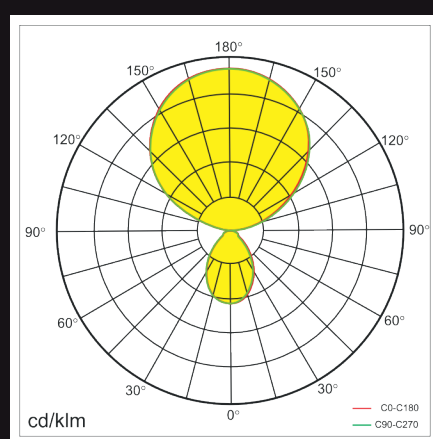

* schwarz auf Bestellung - Lieferzeit 10-12 Wochen

Dieser Artikel ist online erhältlich unter www.lamero-tech.ch

Lausen im September 2022 / Modell- und Preisänderungen jederzeit vorbehalten.