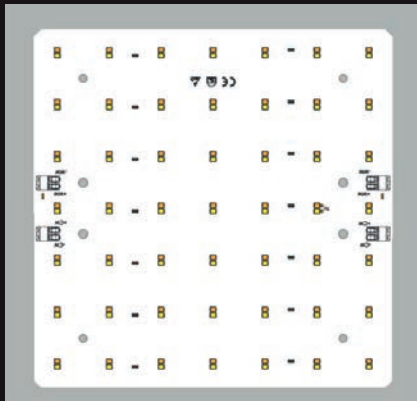

# Aufbauleuchte Hoshi 280

Durchmesser:	280 mm
Gehäusefarbe:	weiss
Leistung:	15 / 18 / 24 W (Leistung über Kipp-Schalter einstellbar)
Lichtstrom:	1500 / 1800 / 2400 lm
Lichtfarbe:	3000 / 4000 / 6000 K (Lichtfarbe über Kipp-Schalter einstellbar)
Ausstrahlwinkel:	120°
Farbwiedergabe:	CRI>80
IK-Schutz:	IK 06
Schutzart:	IP54
Preis:	CHF 90.-

# Leuchten Konversion

Form: Rund, Ring, Eckig, Linear  
Montageart: Umrüstung alter Leuchtmittel/Elektronik mit  
effizienter LED-Platinen durch einfache Montage