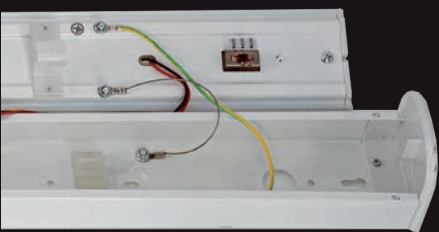

Balkenleuchte Buna 1500

Auch als NOT-Variante erhältlich.

Länge:	1500 mm
Gehäusefarbe:	weiss
Leistung:	42 / 50 W (Leistung über Kipp-Schalter einstellbar)
Lichtstrom:	5040 / 6000 lm
Lichtfarbe:	3000 / 4000 / 6000 K (Lichtfarbe über Kipp-Schalter einstellbar)
Ausstrahlwinkel:	110°
Farbwiedergabe:	CRI>80
Schutzart:	IP20
IK-Schutz:	IK 06
Preis:	CHF 98.-
Mit Not:	CHF + 100.-