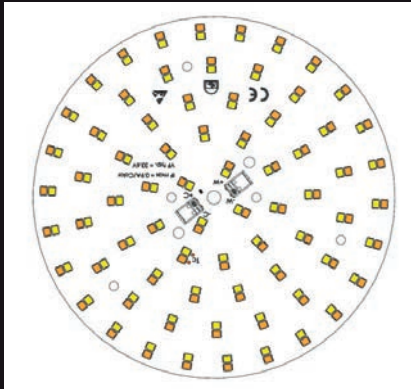

# Aufbauleuchte Hoshi 280

Durchmesser:	280 mm
Gehäusefarbe:	weiss
Leistung:	15 / 18 / 24 W (Leistung über Kipp-Schalter einstellbar)
Lichtstrom:	1500 / 1800 / 2400 lm
Lichtfarbe:	3000 / 4000 / 6000 K (Lichtfarbe über Kipp-Schalter einstellbar)
Ausstrahlwinkel:	120°
Farbwiedergabe:	CRI>80
IK-Schutz:	IK 06
Schutzart:	IP54
Preis:	CHF 90.-

# Leuchten Konversion

Form: Rund, Ring, Eckig, Linear  
Montageart: Umrüstung alter Leuchtmittel/Elektronik mit  
effizienter LED-Platinen durch einfache Montage