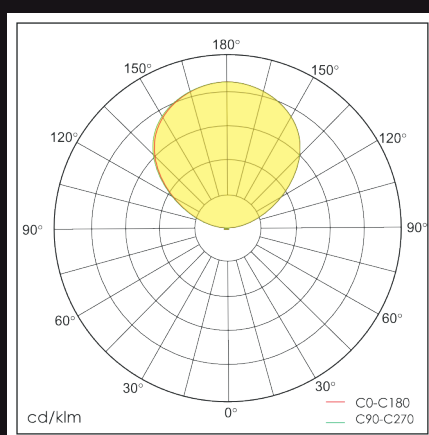

* schwarz auf Bestellung - Lieferzeit 10-12 Wochen

Dieser Artikel ist online erhältlich unter www.lamero-tech.ch

Lausen im September 2022 / Modell- und Preisänderungen jederzeit vorbehalten.