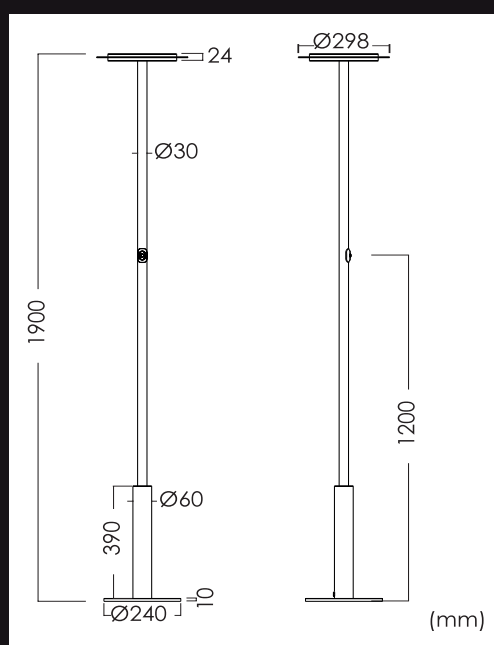

**LAMERO
TECH**

light up your life

Büro-Stehleuchte **Bosona**

silber, weiss, schwarz*
Gehäuse aus Aluminium, 45 W, 6000 lm
Abstrahlwinkel \uparrow 110°
3000 K, CRI>80, UGR<10, dimmbar
1900 x 298 mm, IP20

September 2022

LAMERO-TECH AG
Industriestrasse 38
4415 Lausen

+41 61 927 10 00
info@lamero-tech.ch
www.lamero-tech.ch

Büro-Stehleuchte Bosona rund

silber
LAM-274-03-31-0001

weiss
LAM-274-03-31-0002

schwarz*
LAM-274-03-31-0009

Spezifikation

Abstrahlwinkel	↑110°
Druchmesser Aussen	298 mm
Höhe	1900 mm
Leistung	45 W
Lichtstrom	6'000 lm
Lichtfarbe	3'000 K
Farbwiedergabe (CRI)	>80
Betriebsart Konstantstrom	AC200 - 240 V
Dimmbar	Ja
Gehäusefarbe	silber, weiss, schwarz*
Gehäuseform	Rund
Gehäusematerial	Aluminium-Druckguss
Lebensdauer	>50'000 h
Schutzart	IP 20
UGR	<10
Gewicht	5.8 kg.