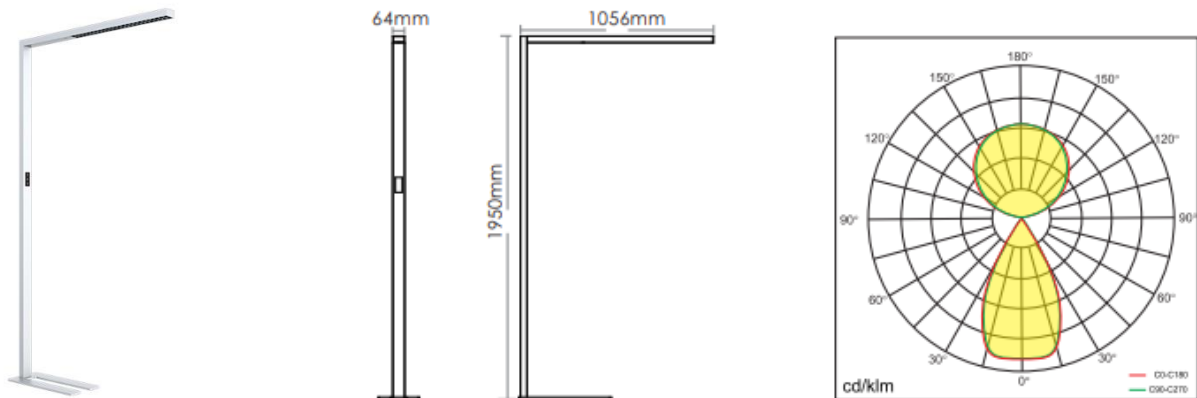

## Stehleuchte Lerna

Artikelnummer: LAM-274-03-31-0005 (silber)

Artikelnummer: LAM-274-03-31-0006 (weiss)

Artikelnummer: LAM-274-03-31-0011 (schwarz)\*

### Spezifikationen

Abstrahlwinkel	↑110°/50°↓
Länge Leuchtenkopf	1'056mm
Höhe	1950mm
Leistung	80W
Lichtstrom	9'600lm
Lichtfarbe	4'000K
Farbwiedergabe (CRI)	>80
Betriebsart	AC200-240V
Dimmbar	Ja
Gehäusefarbe	Silber, weiss, schwarz*
Gehäuseform	Rechteckig
Gehäusematerial	Aluminium-Druckguss
Lebensdauer	>50'000h
Schutzart	IP 20
UGR	<6
Gewicht	11.3 kg