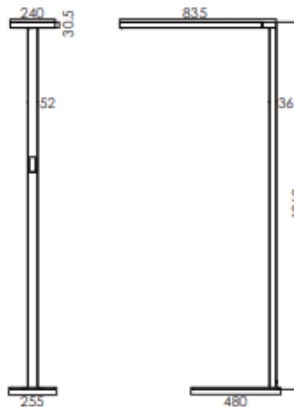

Stehleuchte Fulu

Artikelnummer: LAM-274-03-31-0003 (silber)

Artikelnummer: LAM-274-03-31-0004 (weiss)

Artikelnummer: LAM-274-03-31-0010 (schwarz)*

Spezifikationen

Abstrahlwinkel	↑115°/75°↓
Länge Leuchtenkopf	835mm
Höhe	1960mm
Leistung	100W
Lichtstrom	13'500lm
Lichtfarbe	4'000K
Farbwiedergabe (CRI)	>80
Betriebsart	AC200-240V
Dimmbar	Ja
Gehäusefarbe	Silber, weiss, schwarz*
Gehäuseform	Rechteckig
Gehäusematerial	Aluminium-Druckguss
Lebensdauer	>50'000h
Schutzart	IP 20
UGR	<14
Gewicht	15.1 kg