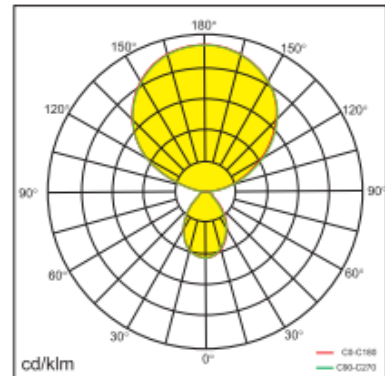

Stehleuchte Fulu

Artikelnummer: LAM-274-03-31-0003 (silber)

Artikelnummer: LAM-274-03-31-0004 (weiss)

Artikelnummer: LAM-274-03-31-0010 (schwarz)*

Spezifikationen

Abstrahlwinkel	↑115°/75°↓
Länge Leuchtenkopf	835mm
Höhe	1960mm
Leistung	100W
Lichtstrom	13'500lm
Lichtfarbe	4'000K
Farbwiedergabe (CRI)	>80
Betriebsart	AC200-240V
Dimmbar	Ja
Gehäusefarbe	Silber, weiss, schwarz*
Gehäuseform	Rechteckig
Gehäusematerial	Aluminium-Druckguss
Lebensdauer	>50'000h
Schutzart	IP 20
UGR	<14
Gewicht	15.1 kg

*schwarz auf Bestellung – Lieferzeit 10-12 Wochen