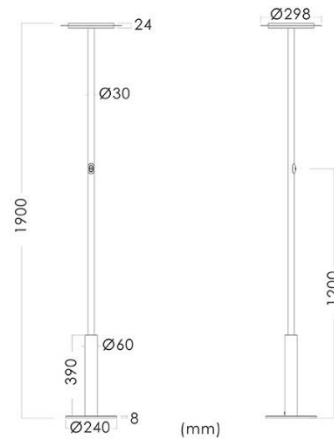

Stehleuchte Bosona rund

Artikelnummer: LAM-274-03-31-0001 (silber)

Artikelnummer: LAM-274-03-31-0002 (weiss)

Artikelnummer: LAM-274-03-31-0009 (schwarz)*

Spezifikationen

Abstrahlwinkel	110°
Durchmesser Leuchtenkopf	298mm
Höhe	1900mm
Leistung	45W
Lichtstrom	6'000lm
Lichtfarbe	3'000K
Farbwiedergabe (CRI)	>80
Betriebsart	AC200-240V
Dimmbar	Ja
Gehäusefarbe	Silber, weiss, schwarz*
Gehäuseform	Rund
Gehäusematerial	Aluminium-Druckguss
Lebensdauer	>50'000h
Schutzart	IP 20
UGR	<10
Gewicht	5.8 kg

*schwarz auf Bestellung – Lieferzeit 10-12 Wochen