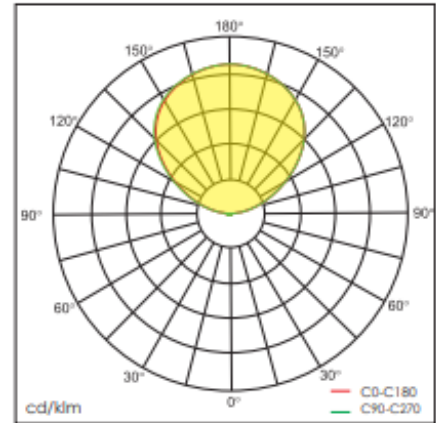

Stehleuchte Bosona rund

Artikelnummer: LAM-274-03-31-0001 (silber)

Artikelnummer: LAM-274-03-31-0002 (weiss)

Artikelnummer: LAM-274-03-31-0009 (schwarz)*

Spezifikationen

Abstrahlwinkel	110°
Durchmesser Leuchtenkopf	298mm
Höhe	1900mm
Leistung	45W
Lichtstrom	6'000lm
Lichtfarbe	3'000K
Farbwiedergabe (CRI)	>80
Betriebsart	AC200-240V
Dimmbar	Ja
Gehäusefarbe	Silber, weiss, schwarz*
Gehäuseform	Rund
Gehäusematerial	Aluminium-Druckguss
Lebensdauer	>50'000h
Schutzart	IP 20
UGR	<10
Gewicht	5.8 kg